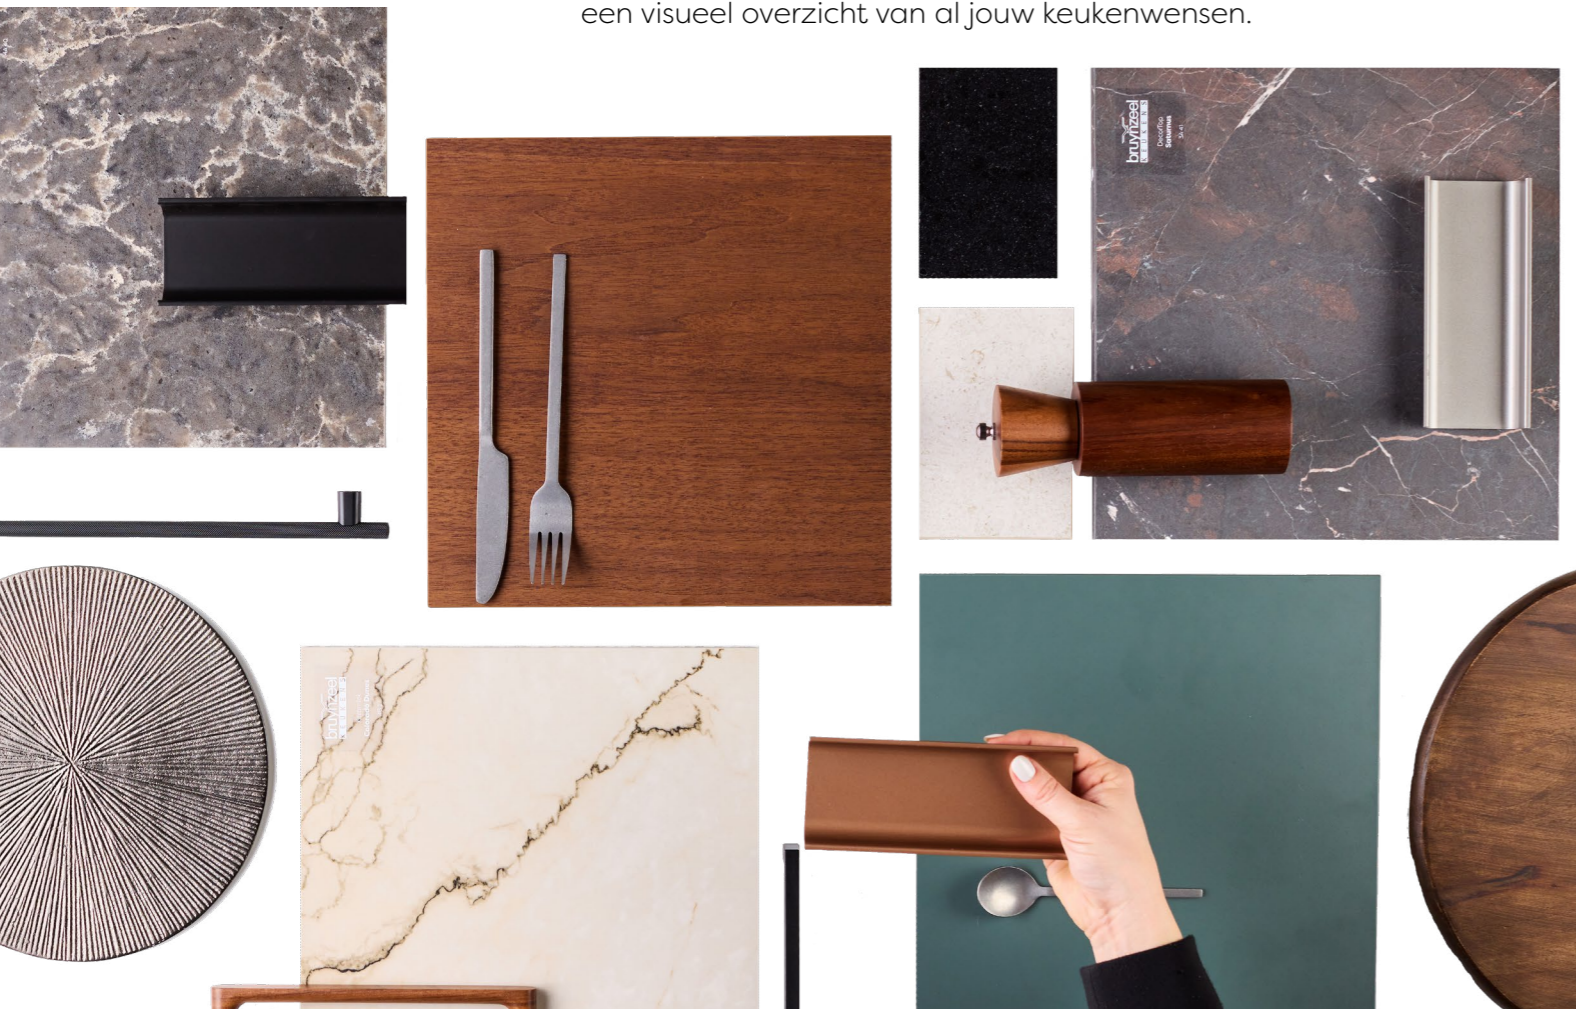

Maak je eigen moodboard

De keukens vinden die bij jou past?

Met de Moodboard Maker creëer je in 10 simpele stappen een visueel overzicht van al jouw keukenwensen.