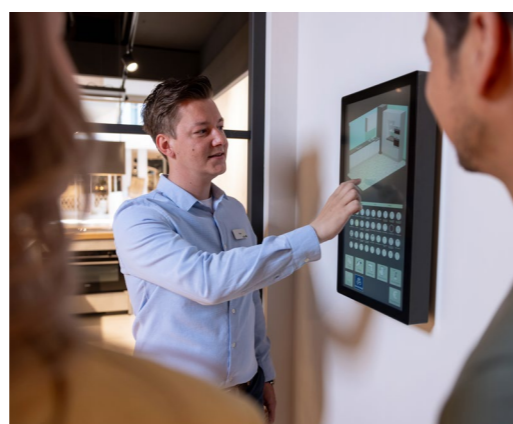

Persoonlijk advies

- Voel en vergelijk meer dan 500 stalen in het keukenatelier;
- Laat je informeren door onze aankoopadviseurs;
- Kijk live mee hoe jouw keukenwensen in 3D tot leven komen;
- Ga naar huis met een eerlijke en transparante offerte.

Plan een kort **oriënterend gesprek** van 1 uur in of ga voor een uitgebreider **ontwerpspraak** van 2,5 uur waarbij je meteen een 3D-keukenontwerp met transparante offerte ontvangt.